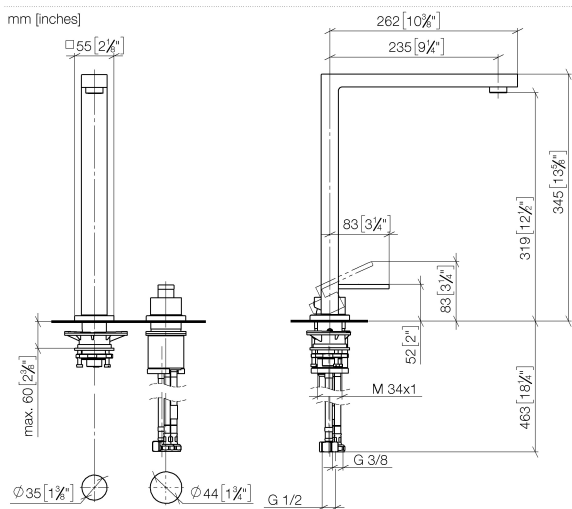

32 800 680

- sporgenza 235 mm
- bocca girevole 360°
- Getto con aria
- altezza rubinetteria 345 mm
- altezza fino al rompigitto 319 mm
- rosetta separata 55 x 55 mm
- diametro foro rubinetteria 35 mm
- diametro foro miscelatore monocomando 44 mm
- portata max 8 l/min a una pressione idraulica di 3 bar
- senza piombo
- Questo prodotto può aiutare un edificio a soddisfare i requisiti dei Green Building Rating Systems, ad es. LEED®, BREEAM®, DGNB

Prodotti complementari

Dispenser con rosetta - Platinato 82 439 970-08

Prodotti complementari

Comando piletta ad eccentrico con manopola con manopola - Platinato 10 711 970-08

32 800 680

Diagramma di portata

32 800 680

Elenco delle parti di ricambio

N.	Codice articolo	Denominazione	Quantità necessaria	Tempo di produzione
1	90 11 06 188 06-08	bocca di erogazione	1	40
2	04 23 10 044 01 90	set di fissaggio	1	2
3	90 27 78 023 00-08	rosetta	1	40
4	09 30 30 057 90	vite	1	2
5	09 30 11 028 90	rondella	1	2
6	90 14 10 077 00 90	guarnizione	1	2
7	04 24 04 166 10 90	ugello	1	2
8	90 14 20 002 00 90	guarnizione	1	2
9	90 20 78 040 00-08	manopola	1	40
10	09 24 04 142-08	dado	1	60
11	09 14 10 108 90	guarnizione	1	2
12	90 28 10 148 00 90	accessori	1	2
13	90 15 05 061 00 90	cartuccia	1	60
14	09 30 01 100 10 90	bussola	1	2
15	09 27 78 007-08	rosetta	1	60
16	04 30 11 038 02 90	set di fissaggio	1	2
17	09 31 11 011 90	perno	1	2
18	09 18 40 079 90	bussola	1	2
19	04 30 04 104 00 90	flessibile	2	2
20	04 30 04 019 00 90	flessibile	1	2
21	12 802 970 90	Set di prolunga -	1	60