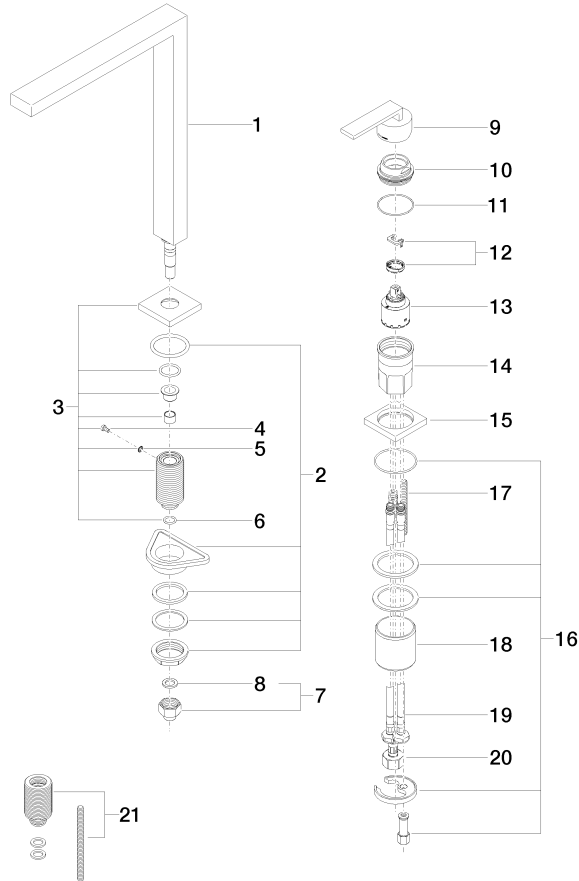

32 800 680

- sporgenza 235 mm
- bocca girevole 360°
- Getto con aria
- altezza rubinetteria 345 mm
- altezza fino al rompigitto 319 mm
- rosetta separata 55 x 55 mm
- diametro foro rubinetteria 35 mm
- diametro foro miscelatore monocomando 44 mm
- portata max 8 l/min a una pressione idraulica di 3 bar
- senza piombo
- Questo prodotto può aiutare un edificio a soddisfare i requisiti dei Green Building Rating Systems, ad es. LEED®, BREEAM®, DGNB

Prodotti complementari

Dispenser con rosetta - Platinato 82 439 970-08

Prodotti complementari

Comando piletta ad eccentrico con manopola con manopola - Platinato 10 711 970-08

32 800 680

Diagramma di portata

Certificati

LGA_18258.

GDV_0400283.

LGA_18886.

WRAS_1909073.

ETA_18986.

32 800 680

Parts for other finishes can be found here: [Cromato](#)

32 800 680

Elenco delle parti di ricambio

N.	Codice articolo	Denominazione	Quantità necessaria	Tempo di produzione
1	90 11 06 188 06-08	bocca di erogazione	1	40
2	04 23 10 044 01 90	set di fissaggio	1	2
3	90 27 78 023 00-08	rosetta	1	40
4	09 30 30 057 90	vite	1	2
5	09 30 11 028 90	rondella	1	2
6	90 14 10 077 00 90	guarnizione	1	2
7	04 24 04 166 10 90	ugello	1	2
8	90 14 20 002 00 90	guarnizione	1	2
9	90 20 78 040 00-08	manopola	1	40
10	09 24 04 142-08	dado	1	60
11	09 14 10 108 90	guarnizione	1	2
12	90 28 10 148 00 90	accessori	1	2
13	90 15 05 061 00 90	cartuccia	1	60
14	09 30 01 100 10 90	bussola	1	2
15	09 27 78 007-08	rosetta	1	60
16	04 30 11 038 02 90	set di fissaggio	1	2
17	09 31 11 011 90	perno	1	2
18	09 18 40 079 90	bussola	1	2
19	04 30 04 104 00 90	flessibile	2	2
20	04 30 04 019 00 90	flessibile	1	2
21	12 802 970 90	Set di prolunga -	1	60